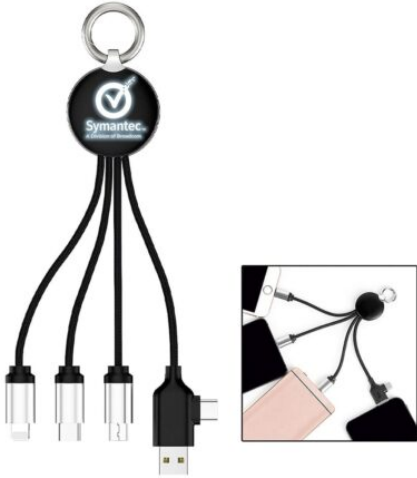

ELEKTRONİK

**6205 - TABLET VE
TELEFON STANDI**

[Ürünü Sitede Gör](#)

**3029 - POWERBANK 5000
MAH (MAGSAFE)**

[Ürünü Sitede Gör](#)

**8548 - BAMBU ÇOKLU ŞARJ
KABLOSU SETİ**

[Ürünü Sitede Gör](#)

**5835 - WIRELESS
MOUSEPAD**

[Ürünü Sitede Gör](#)

9142 - BLUETOOTH KULAKLIK

[Ürünü Sitede Gör](#)

8227 - KUTULU ŞARJ KABLO SETİ

[Ürünü Sitede Gör](#)

8228 - KUTULU ŞARJ KABLO SETİ

[Ürünü Sitede Gör](#)

8229 - KUTULU ŞARJ KABLO SETİ

[Ürünü Sitede Gör](#)

**8230 - ÇOKLU IŞIKLI
KABLO**

[Ürünü Sitede Gör](#)

**8224 - KUTULU ŞARJ
KABLOSU SETİ**

[Ürünü Sitede Gör](#)

**8225 - ÇOKLU IŞIKLI
KABLO**

[Ürünü Sitede Gör](#)

**8226 - ÇOKLU IŞIKLI
KABLO**

[Ürünü Sitede Gör](#)

**8255 - USB HAVA
NEMLENDİRİCİ**

[Ürünü Sitede Gör](#)

**3028 - POWERBANK
10.000 MAH**

[Ürünü Sitede Gör](#)

**3027 - POWERBANK
10.000 MAH**

[Ürünü Sitede Gör](#)

**3026 - POWERBANK 5.000
MAH**