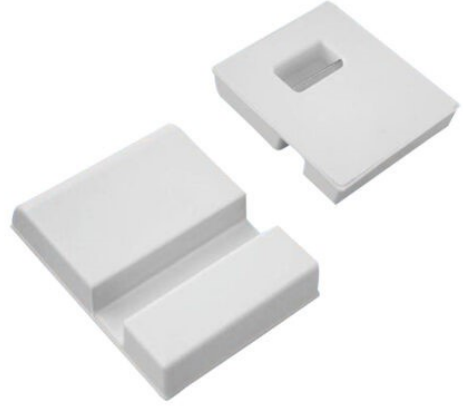

8538 - PLASTIK TELEFON STANDI

[Ürünü Sitede Gör](#)