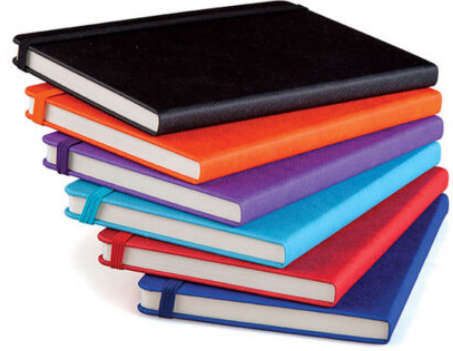

[Ürünü Sitede Gör](#)

**2414 - GERİ DÖNÜŞÜMLÜ  
DEFTER 9 X 14 CM**

[Ürünü Sitede Gör](#)

**5580 - TERMO DERI 15X21  
ÇIZGILI DEFTER**

[Ürünü Sitede Gör](#)

**5568 - TERMO DERI  
DEFTER - 13 X 21 CM**

[Ürünü Sitede Gör](#)