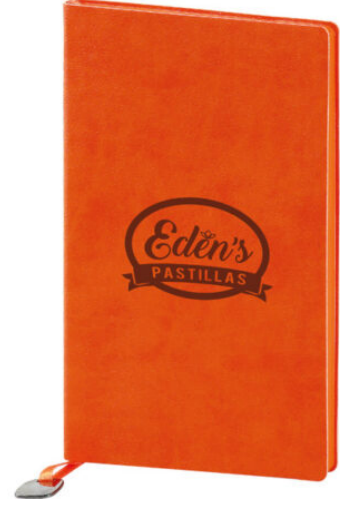

DEFTERLER

**2415 - GERİ DÖNÜŞÜMLÜ
DEFTER 14 X 20 CM**

[Ürünü Sitede Gör](#)

**5562 - CEP DEFTERİ 10 X
17 CM**

[Ürünü Sitede Gör](#)

5563 - DEFTER 13 X 21 CM

[Ürünü Sitede Gör](#)

5564 - DEFTER 13 X 21 CM

[Ürünü Sitede Gör](#)

5565 - DEFTER 13 X 21 CM

[Ürünü Sitede Gör](#)

5591 - DEFTER 13 X 21 CM

[Ürünü Sitede Gör](#)

5590 - DEFTER 15 X 21 CM

[Ürünü Sitede Gör](#)

5589 - DEFTER 13 X 21 CM