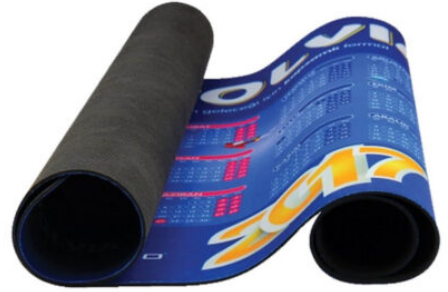

[Ürünü Sitede Gör](#)

**7001 - MANTAR BARDAK
ALTLIĞI - 3 MM**

[Ürünü Sitede Gör](#)

**7000 - MANTAR BARDAK
ALTLIĞI**

[Ürünü Sitede Gör](#)

**8510 - ARAÇ İÇİ TELEFON
STANDI**

[Ürünü Sitede Gör](#)

**7075 - KUMAŞ MASA
SÜMENİ - 40 X 60 CM**